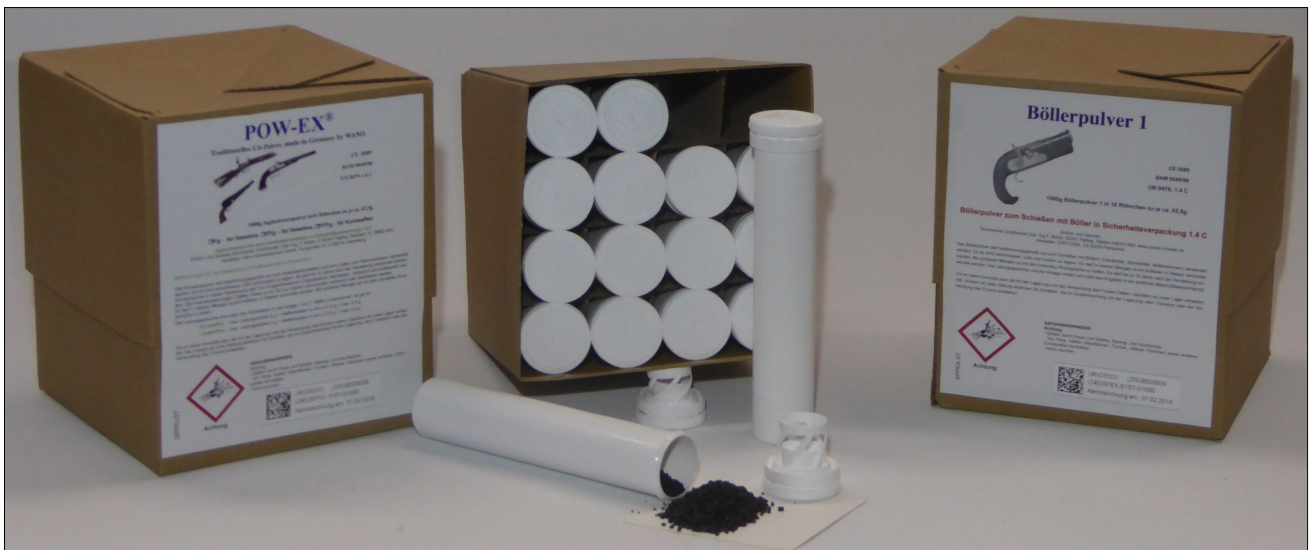

# Schwarzpulver in Safety-Tubes®

Safety-Tubes sind die **Sicherheitsverpackung** für Jagdschwarzpulver, Böllerpulver und Feuerwerkspulver die Transport- und Lagerprobleme löst.

Die besondere Kombination aus Füllmenge, Innenverpackung und Umkarton lassen es zu, dass Schwarzpulver nach den behördlich durchgeführten Tests durch die BAM in die Transportklasse und Lagergruppe **1.4C** eingestuft wurde. Für den Transport ist es der **UN-Nummer 0479 EXPLOSIVSTOFFE N.A.G.** Beförderungskat. 2 mit Faktor 3 zugeordnet.

In einem Umkarton sind jeweils 1,0 kg **POW-EX** – Jagdschwarzpulver, 1,0 kg **EXPLOSIA** - Böllerpulver oder 1,0 kg **Wano** - Feuerwerkspulver in 16 Röhrcchen mit ca. 62,5 g abgepackt.

## Für den Transport bedeutet dies:

Schwarzpulver in Safety-Tubes darf in Kraftfahrzeugen nach 1.1.3.6. ADR bis zu einem Gewicht von **333 kg** ohne ADR Kennzeichnung des Fahrzeugs befördert werden.

Schwarzpulver in Safety-Tubes darf in **Frachtflugzeugen** befördert werden.

## Für die Aufbewahrung und Lagerung bedeutet dies:

Schwarzpulver in den Original-Kartons mit Safety-Tubes ist in Deutschland bei der Aufbewahrung der **Lagergruppe 1.3C**, also NC-Treibladungspulver gleichgestellt. Bei Zusammenlagerung mit NC-Pulver führt dies zu keiner Verminderung der Lagermenge.